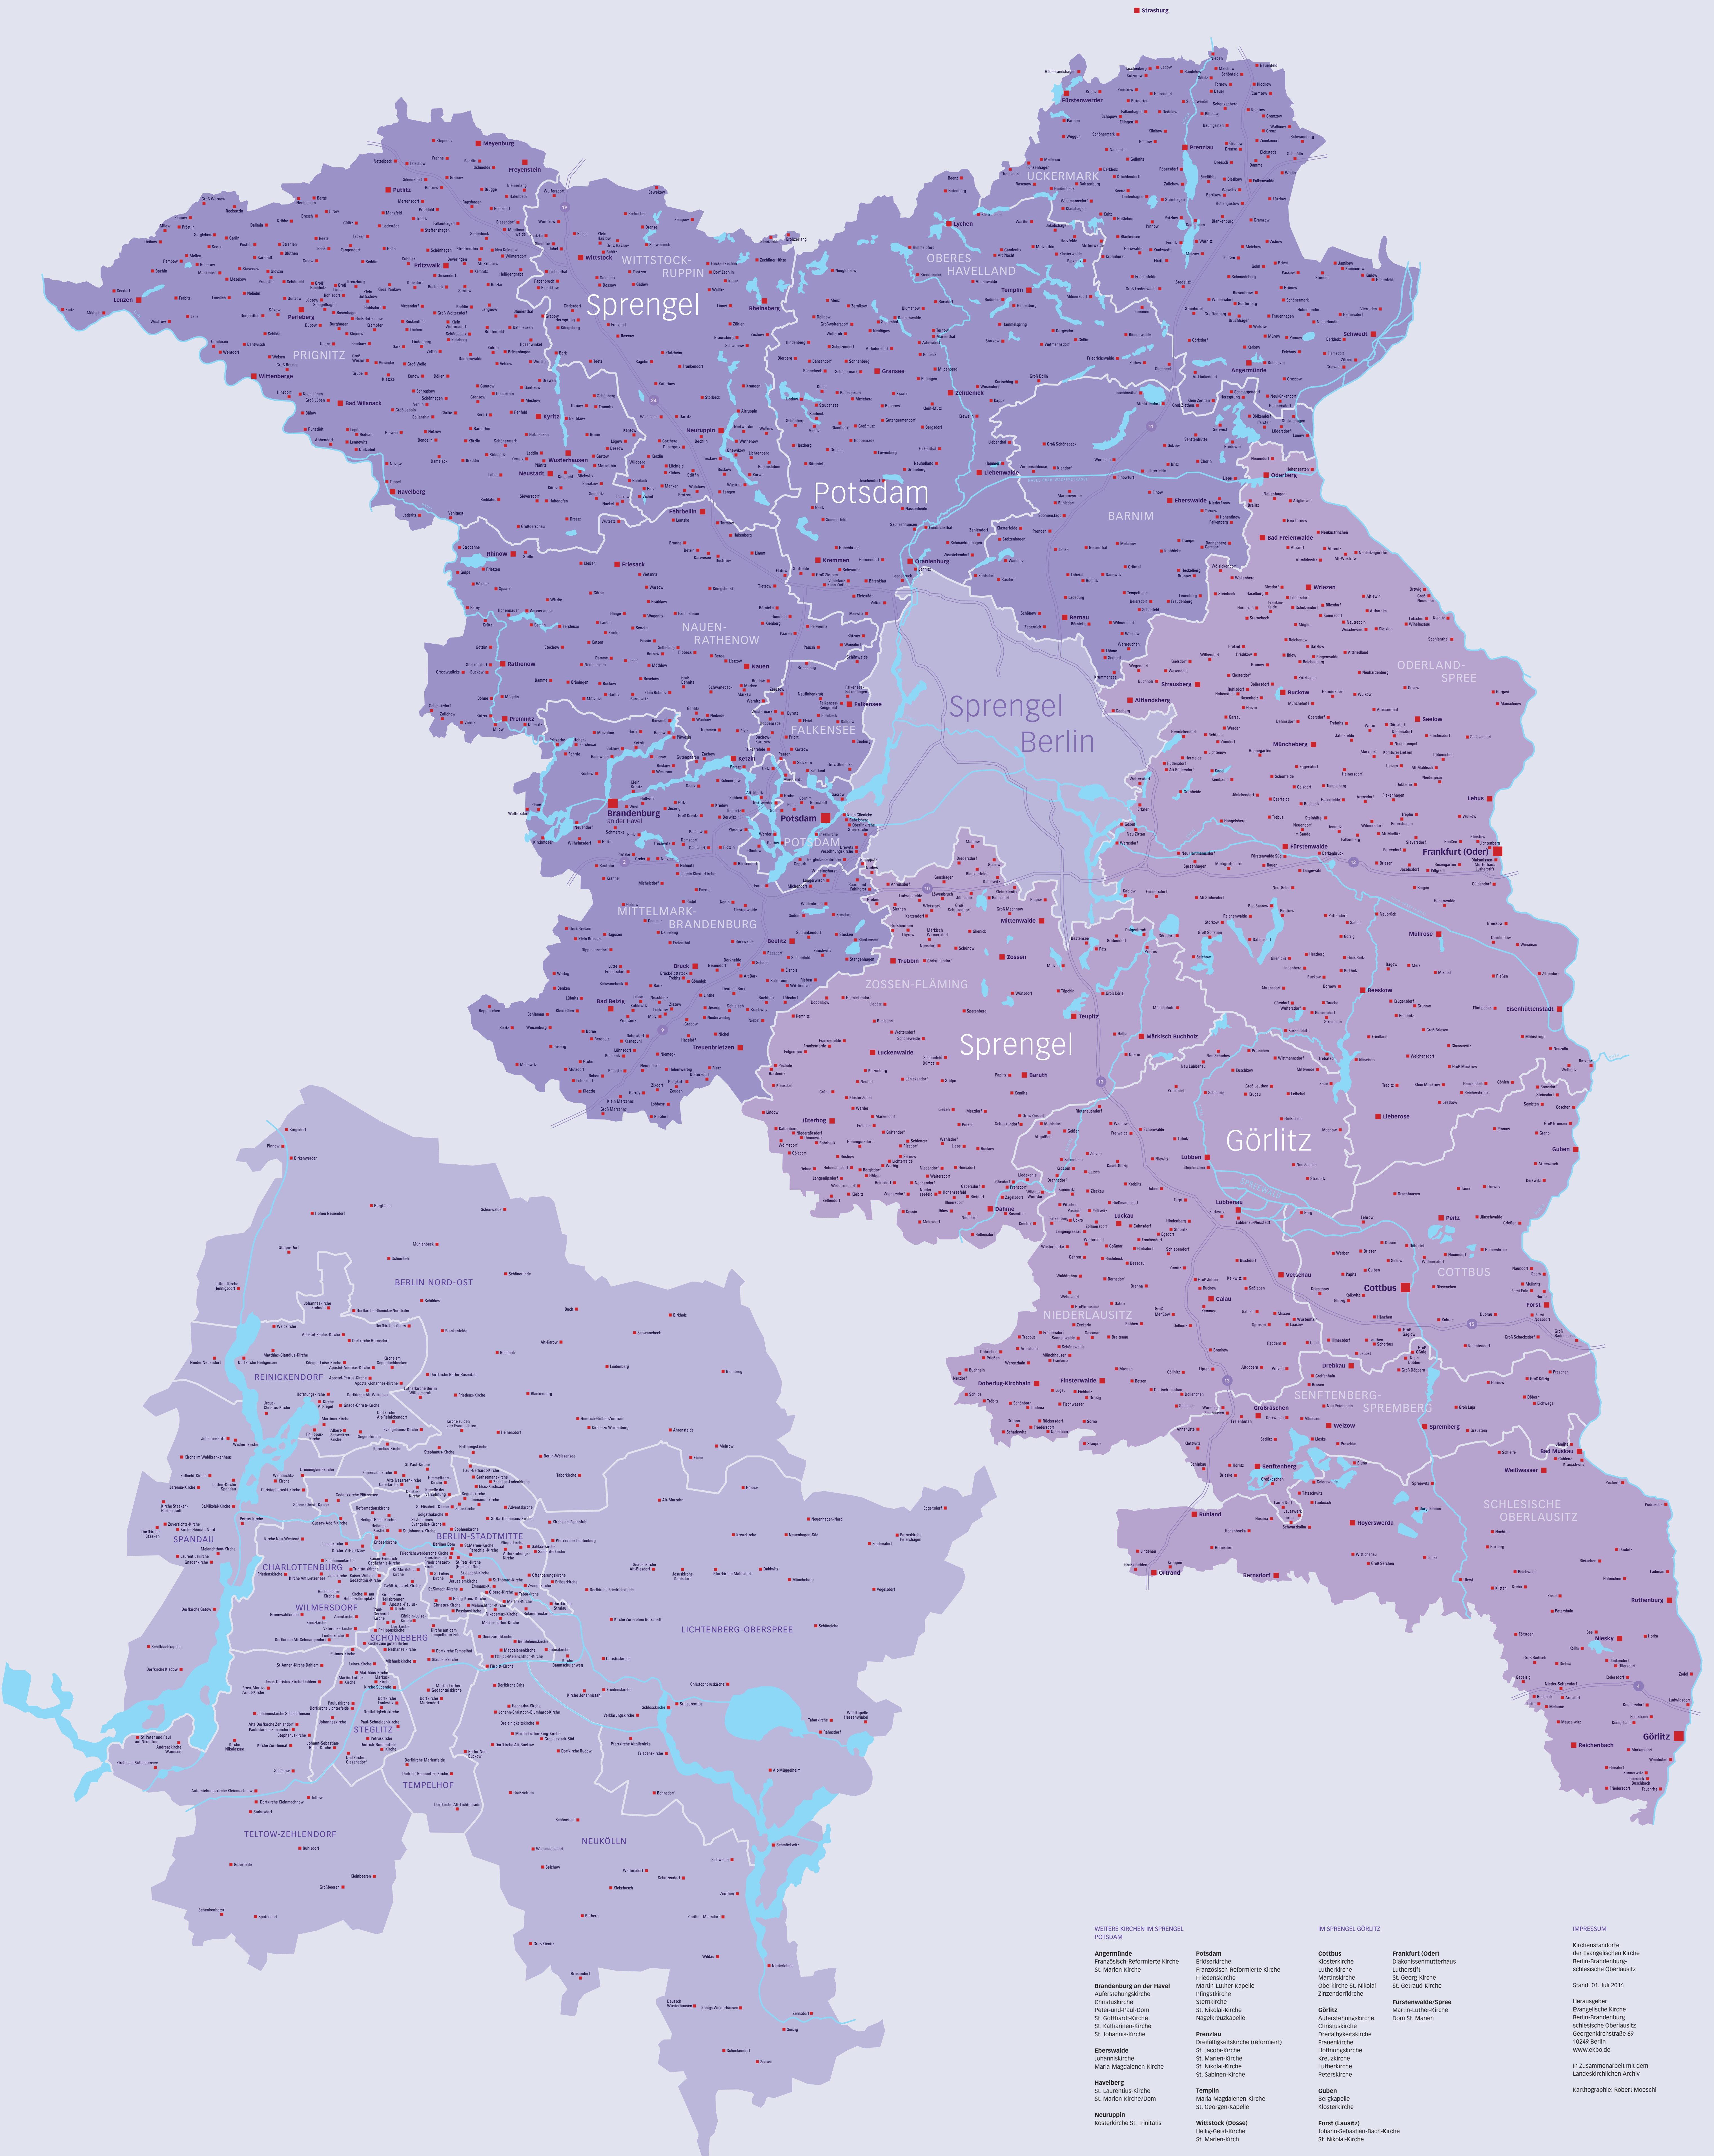

EVANGELISCHE KIRCHE

Berlin-Brandenburg-schlesische Oberlausitz